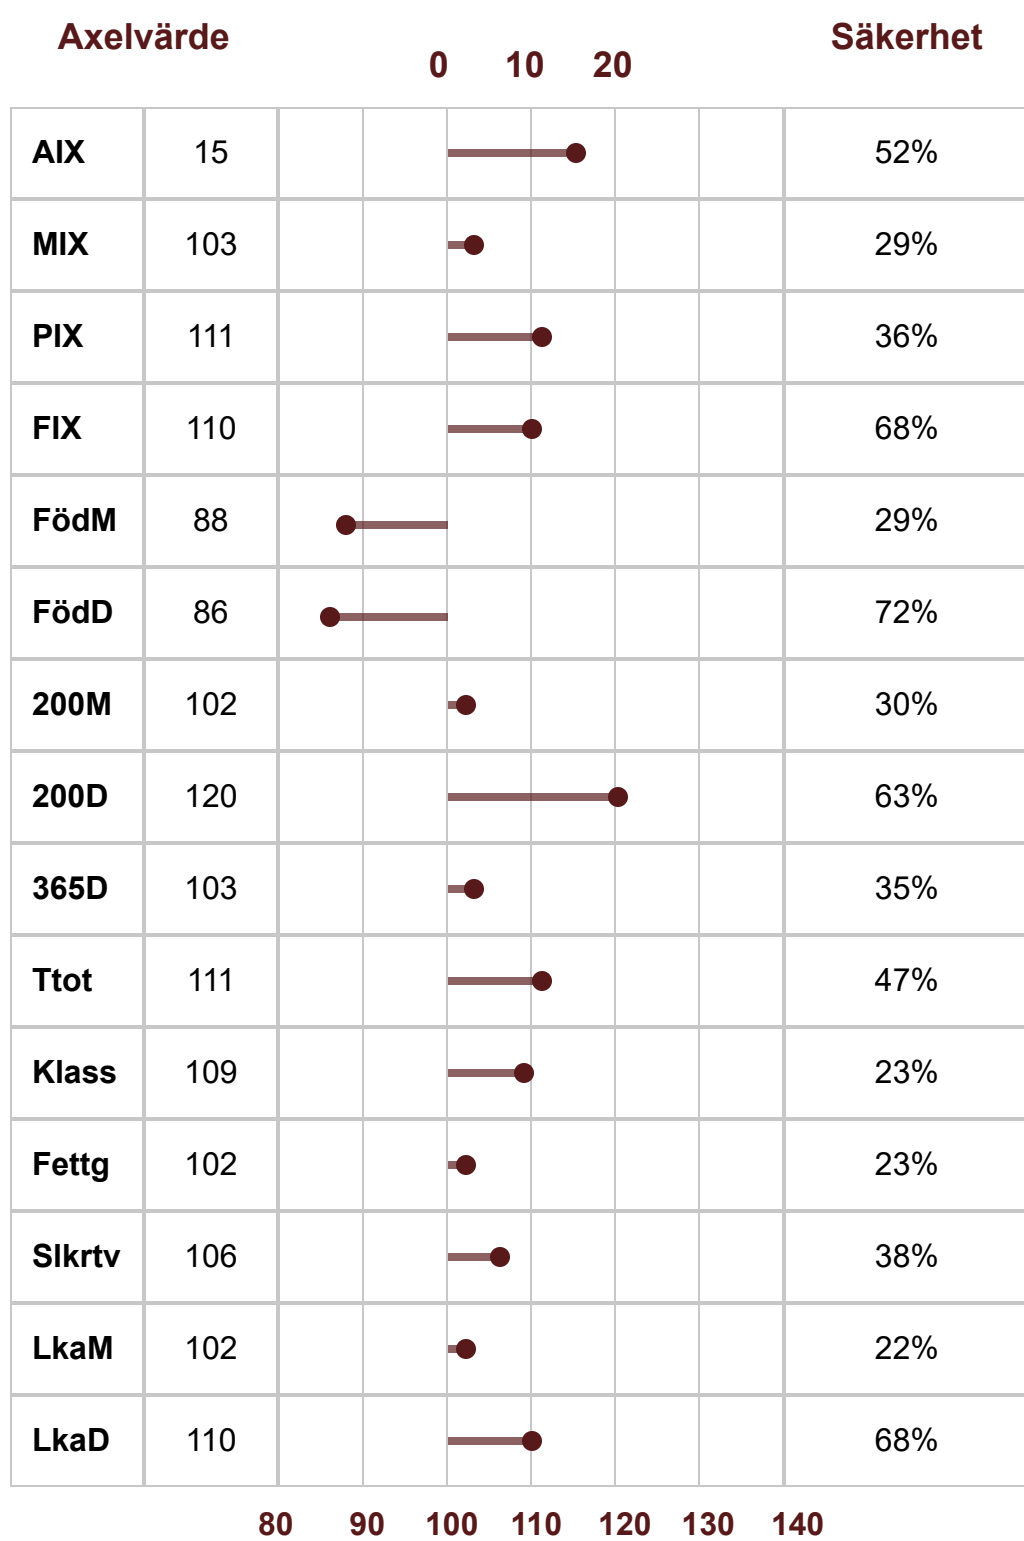

Charolais

P-Tal: 88

K.nr: 2398 RUSTAD AV SONARP

Född: 2020-12-30

2398 RUSTAD AV SONARP

P-Tal	88	Klövstatus	
T-tal	93	Testikelmått	33
Tillväxt g/dag	1455	Korshöjd	128
Födelsevikt	41	RP1	F
200D	325	PA	F
365D	561	BH2	F
Hornstatus	PP	HY	F
Marmorering	2,6 (0,0)	DD	F
Fettdjup	0,4 (0,0)	MD	
Muskeldjup	7,7 (0,6)		

	Linjär exteriör	Poäng	Optimum		
Bogbredd	6	7		KROPP 77	HELHET 75
Bröstdjup	6	7			
Överlinje	5	7			
Korslutning	5	5			
Korslängd	4	9			
Korsbredd	6	8			
Storlek	5.6	8			
Harmoni	4	9		MUSKLER 76	
Ryggbredd	6	8			
Ländbredd	7	8			
Ryggmuskellängd	2	9			
Lårbredd	6	8			
Innerlår	7	8		BEN 74	
Lårdjup	4	9			
Lårfyllnad	6	8			
Hasvinkel	5	5			
Kotvinkel	2	5			
Ben bakifrån	6	8			
Frambensställning	5	8			
Skelettgrovlek	5	5			
Rörelser	6	9			